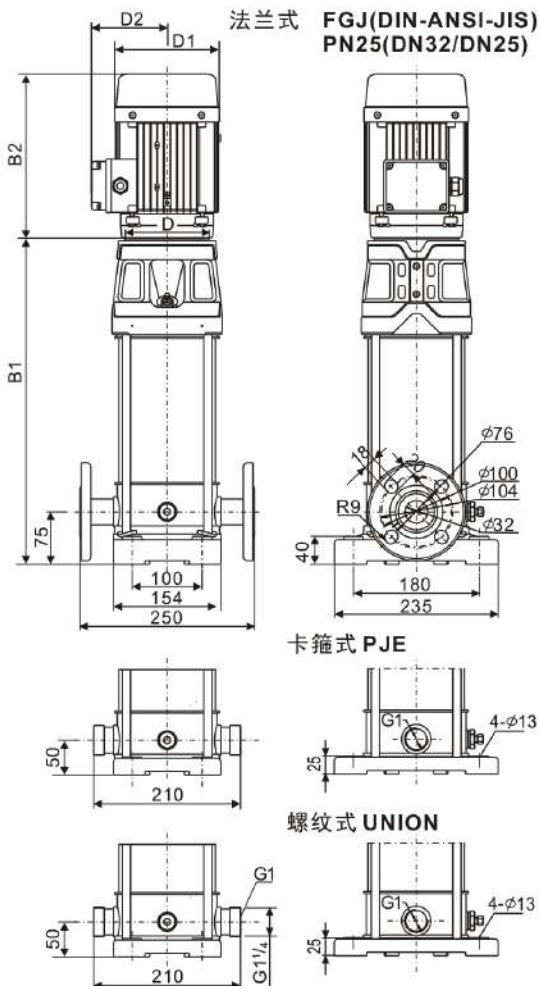

安装图/Installation sketch

泵型号 Model	尺寸/Dimensions(mm)											
	单相 single phase				三相 Three phase				D			
	B1	B2	B1+B2	D1	D2	B1	B2	B1+B2	D1	D2	V18	V1
CVLA5-2	276	207	474	134	124	276	207	483	134	112	107	-
CVLA5-3	303	207	501	134	124	303	207	510	134	112	107	-
CVLA5-4	330	207	528	134	124	330	207	537	134	112	107	-
CVLA5-5	357	207	555	134	124	357	207	564	134	112	107	-
CVLA5-6	394	240	625	150	133	394	240	634	150	118	121	-
CVLA5-7	421	240	652	150	133	421	240	661	150	118	121	-
CVLA5-8	448	240	679	150	133	448	240	688	150	118	121	-
CVLA5-9	485	300	785	168	147	475	240	715	150	118	121	-
CVLA5-10	512	300	812	168	147	502	240	742	150	118	121	-
CVLA5-11	539	300	839	168	147	539	280	819	168	127	135	-
CVLA5-12	566	300	866	168	147	566	280	846	168	127	135	-
CVLA5-13	593	300	893	168	147	593	280	873	168	127	135	-
CVLA5-14	620	300	920	168	147	620	280	900	168	127	135	-
CVLA5-15	647	300	947	168	147	647	280	927	168	127	135	-
CVLA5-16	674	300	974	168	147	674	280	954	168	127	135	-
CVLA5-18	-	-	-	-	-	728	300	1028	168	127	135	-
CVLA5-20	-	-	-	-	-	782	300	1082	168	127	135	-
CVLA5-22	-	-	-	-	-	846	323	1169	200	146	145	-
CVLA5-24	-	-	-	-	-	900	323	1223	200	146	145	-
CVLA5-26	-	-	-	-	-	954	323	1277	200	146	145	-
CVLA5-29	-	-	-	-	-	1035	323	1358	200	146	145	-
CVLA5-32	-	-	-	-	-	1143	379	1522	212	160	185	300
CVLA5-36	-	-	-	-	-	1251	379	1630	212	160	185	300